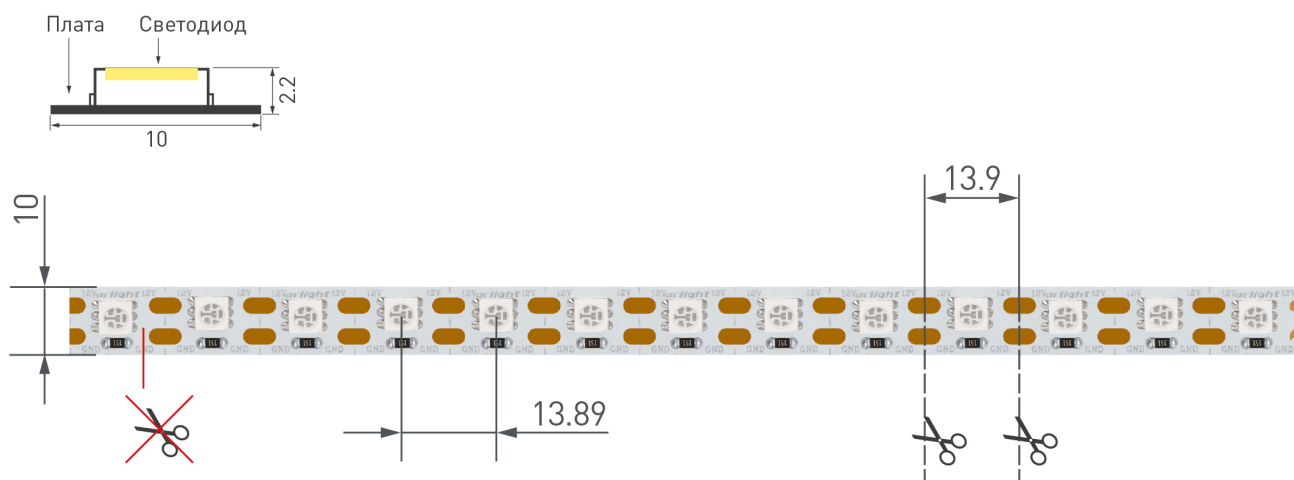

КОНСТРУКТИВНЫЙ ЧЕРТЕЖ