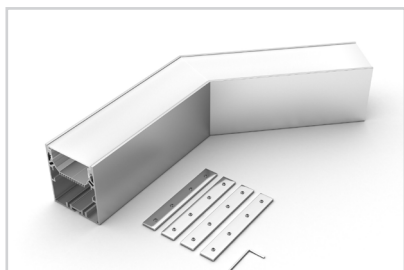

Электронная документация

УГОЛ ДЛЯ АЛЮМИНИЕВОГО ПРОФИЛЯ SL-LINE-6070 внутренний

33 мм

Накладной, подвесной

Серебристый

СОСТАВ КОМПЛЕКТА

- Угол с экраном — 1 шт.
- Соединители — 4 шт.
- Винты — 16 шт.
- Шестигранный ключ — 1 шт.

СОВМЕСТИМЫЙ ПРОФИЛЬ

028993 SL-LINE-6070-2000 ANOD

ПАРАМЕТРЫ

Артикул	030139
Модель	SL-LINE-6070 внутренний
Цвет	 серебристый
Покрытие	анодированное
Форма (сечение)	прямоугольный
Назначение	накладной, подвесной
Размеры	200×200×60 мм
Ширина площадки для лент	33 мм

РУКОВОДСТВО ПО МОНТАЖУ

Необходимые компоненты:

ЧЕРТЕЖ

СОПУТСТВУЮЩИЕ ТОВАРЫ В СЕРИИ SL-LINE-6070

Приобретаются отдельно

Угол

030141
SL-LINE-6070

Тройник

030142
SL-LINE-6070

Крестовина

030143
SL-LINE-6070

Угол

030138
SL-LINE-6070-135

Угол

030139
SL-LINE-6070 внутренний

Угол