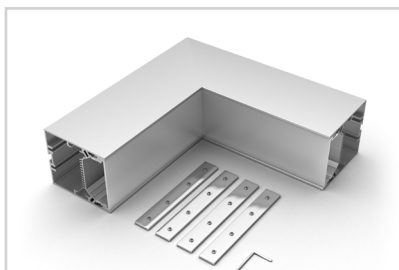

Электронная документация

УГОЛ ДЛЯ АЛЮМИНИЕВОГО ПРОФИЛЯ SL-LINE-6070 внутренний

33 мм

Накладной, подвесной

Серебристый

СОСТАВ КОМПЛЕКТА

- Угол с экраном — 1 шт.
- Соединители — 4 шт.
- Винты — 16 шт.
- Шестигранный ключ — 1 шт.

СОВМЕСТИМЫЙ ПРОФИЛЬ

028993 SL-LINE-6070-2000 ANOD

ПАРАМЕТРЫ

Артикул	030139
Модель	SL-LINE-6070 внутренний
Цвет	 серебристый
Покрытие	анодированное
Форма (сечение)	прямоугольный
Назначение	накладной, подвесной
Размеры	200×200×60 мм
Ширина площадки для лент	33 мм

030142
SL-LINE-6070

Крестовина

030143
SL-LINE-6070

Угол

030138
SL-LINE-6070-135

Угол

030139
SL-LINE-6070 внутренний

Угол