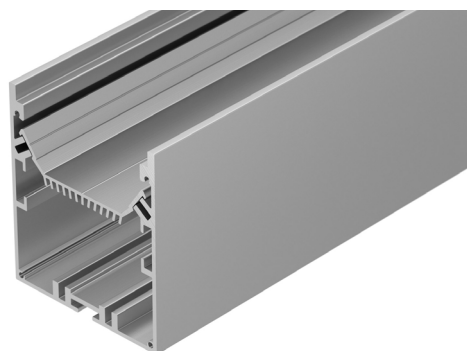

Электронная документация

УГОЛ ДЛЯ АЛЮМИНИЕВОГО ПРОФИЛЯ SL-LINE-6070 внутренний

33 мм

Накладной, подвесной

Серебристый

СОСТАВ КОМПЛЕКТА

- Угол с экраном — 1 шт.
- Соединители — 4 шт.
- Винты — 16 шт.
- Шестигранный ключ — 1 шт.

СОВМЕСТИМЫЙ ПРОФИЛЬ

028993 SL-LINE-6070-2000 ANOD

ПАРАМЕТРЫ

Артикул	030139
Модель	SL-LINE-6070 внутренний
Цвет	 серебристый
Покрытие	анодированное
Форма (сечение)	прямоугольный
Назначение	накладной, подвесной
Размеры	200×200×60 мм
Ширина площадки для лент	33 мм

РУКОВОДСТВО ПО МОНТАЖУ

Необходимые компоненты:

ЧЕРТЕЖ

СОПУТСТВУЮЩИЕ ТОВАРЫ В СЕРИИ SL-LINE-6070

Приобретаются отдельно

Угол

030141
SL-LINE-6070

Тройник