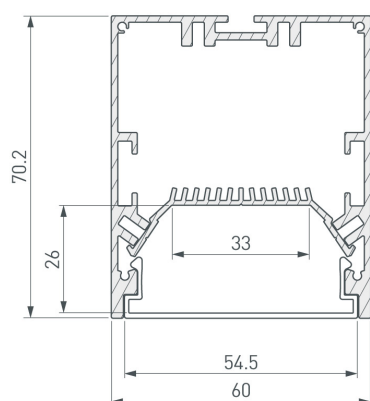

Электронная документация

УГОЛ ДЛЯ АЛЮМИНИЕВОГО ПРОФИЛЯ SL-LINE-6070 внутренний

33 мм

Накладной, подвесной

Серебристый

СОСТАВ КОМПЛЕКТА

- Угол с экраном — 1 шт.
- Соединители — 4 шт.
- Винты — 16 шт.
- Шестигранный ключ — 1 шт.

СОВМЕСТИМЫЙ ПРОФИЛЬ

028993 SL-LINE-6070-2000 ANOD

ПАРАМЕТРЫ

Артикул	030139
Модель	SL-LINE-6070 внутренний
Цвет	 серебристый
Покрытие	анодированное
Форма (сечение)	прямоугольный
Назначение	накладной, подвесной
Размеры	200×200×60 мм
Ширина площадки для лент	33 мм

РУКОВОДСТВО ПО МОНТАЖУ

Необходимые компоненты:

ЧЕРТЕЖ

СОПУТСТВУЮЩИЕ ТОВАРЫ В СЕРИИ SL-LINE-6070

Приобретаются отдельно

Угол

030141
SL-LINE-6070

Тройник

030142
SL-LINE-6070

Крестовина

030143
SL-LINE-6070

Угол

030138
SL-LINE-6070-135

Угол

030139
SL-LINE-6070 внутренний

Угол