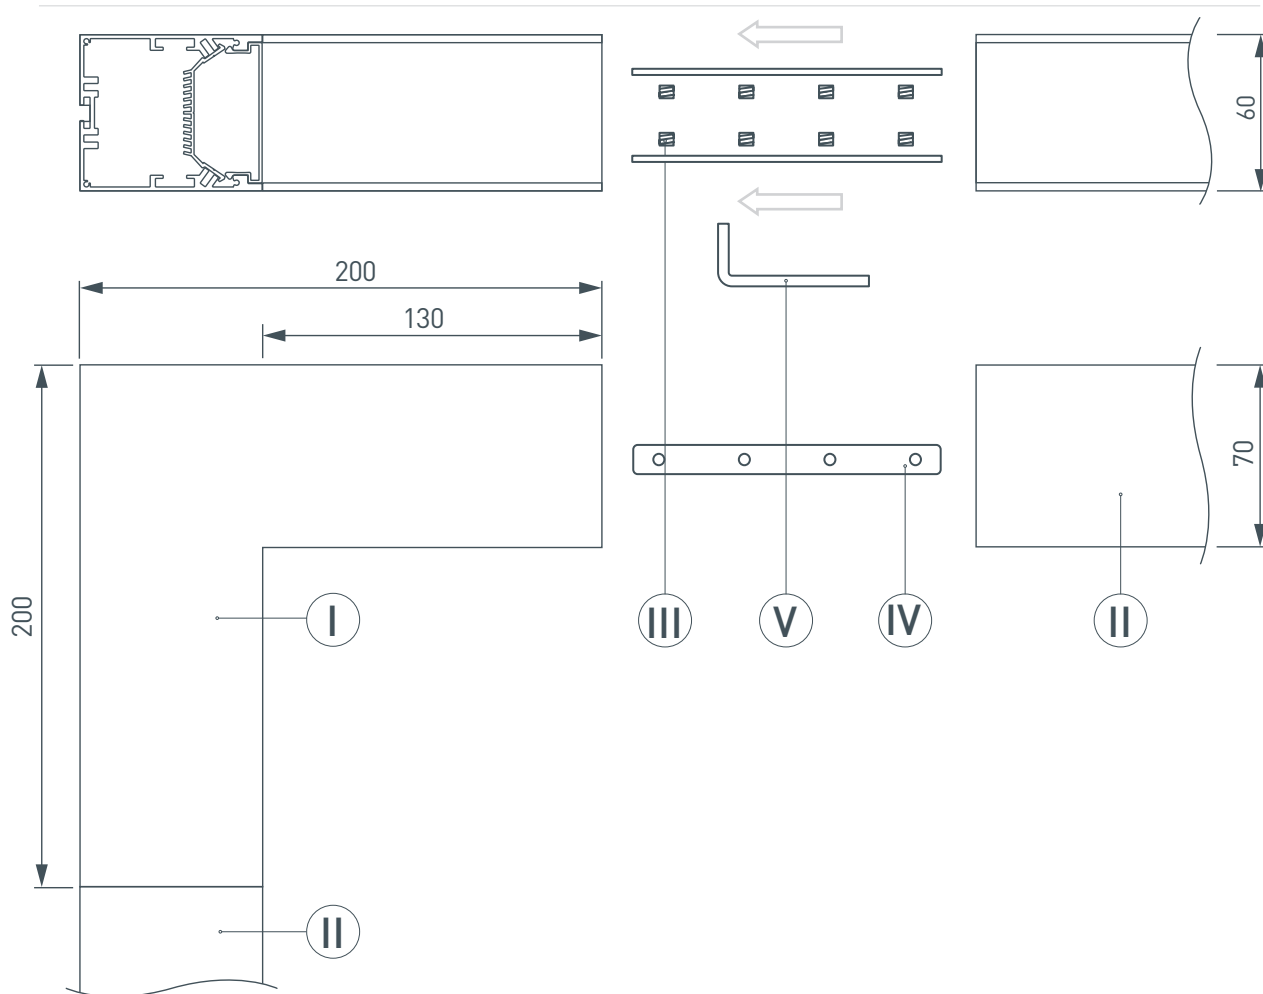

Электронная документация

УГОЛ ДЛЯ АЛЮМИНИЕВОГО ПРОФИЛЯ SL-LINE-6070 внутренний

33 мм

Накладной, подвесной

Серебристый

СОСТАВ КОМПЛЕКТА

- Угол с экраном — 1 шт.
- Соединители — 4 шт.
- Винты — 16 шт.
- Шестигранный ключ — 1 шт.

СОВМЕСТИМЫЙ ПРОФИЛЬ

028993 SL-LINE-6070-2000 ANOD

ПАРАМЕТРЫ

Артикул	030139
Модель	SL-LINE-6070 внутренний
Цвет	 серебристый
Покрытие	анодированное
Форма (сечение)	прямоугольный
Назначение	накладной, подвесной
Размеры	200×200×60 мм
Ширина площадки для лент	33 мм

РУКОВОДСТВО ПО МОНТАЖУ

Необходимые компоненты:

ЧЕРТЕЖ

СОПУТСТВУЮЩИЕ ТОВАРЫ В СЕРИИ SL-LINE-6070

Приобретаются отдельно

Угол

030141
SL-LINE-6070

Тройник

030142
SL-LINE-6070

Крестовина

030143
SL-LINE-6070

Угол

030138
SL-LINE-6070-135

Угол

030139
SL-LINE-6070 внутренний

Угол