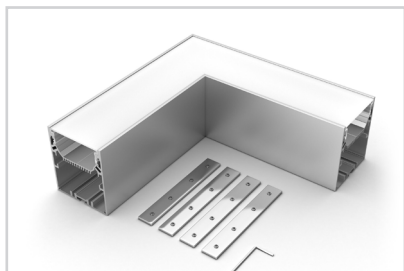

Электронная документация

УГОЛ ДЛЯ АЛЮМИНИЕВОГО ПРОФИЛЯ SL-LINE-6070 внутренний

33 мм

Накладной, подвесной

Серебристый

СОСТАВ КОМПЛЕКТА

- Угол с экраном — 1 шт.
- Соединители — 4 шт.
- Винты — 16 шт.
- Шестигранный ключ — 1 шт.

СОВМЕСТИМЫЙ ПРОФИЛЬ

028993 SL-LINE-6070-2000 ANOD

ПАРАМЕТРЫ

Артикул	030139
Модель	SL-LINE-6070 внутренний
Цвет	 серебристый
Покрытие	анодированное
Форма (сечение)	прямоугольный
Назначение	накладной, подвесной
Размеры	200×200×60 мм
Ширина площадки для лент	33 мм

РУКОВОДСТВО ПО МОНТАЖУ

Необходимые компоненты:

ЧЕРТЕЖ

СОПУТСТВУЮЩИЕ ТОВАРЫ В СЕРИИ SL-LINE-6070

Приобретаются отдельно

Угол

030141
SL-LINE-6070

Тройник

030142
SL-LINE-6070

Крестовина

030143
SL-LINE-6070

Угол

030138
SL-LINE-6070-135

Угол

030139
SL-LINE-6070 внутренний

Угол