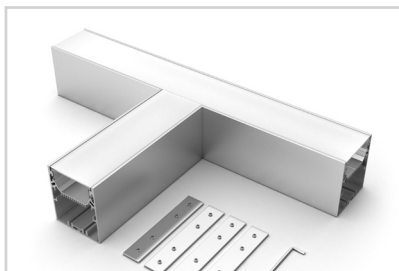

Электронная документация

УГОЛ ДЛЯ АЛЮМИНИЕВОГО ПРОФИЛЯ SL-LINE-6070 внутренний

33 мм

Накладной, подвесной

Серебристый

СОСТАВ КОМПЛЕКТА

- Угол с экраном — 1 шт.
- Соединители — 4 шт.
- Винты — 16 шт.
- Шестигранный ключ — 1 шт.

СОВМЕСТИМЫЙ ПРОФИЛЬ

028993 SL-LINE-6070-2000 ANOD

ПАРАМЕТРЫ

Артикул	030139
Модель	SL-LINE-6070 внутренний
Цвет	 серебристый
Покрытие	анодированное
Форма (сечение)	прямоугольный
Назначение	накладной, подвесной
Размеры	200×200×60 мм
Ширина площадки для лент	33 мм

РУКОВОДСТВО ПО МОНТАЖУ

Необходимые компоненты:

ЧЕРТЕЖ

СОПУТСТВУЮЩИЕ ТОВАРЫ В СЕРИИ SL-LINE-6070

Приобретаются отдельно

Угол

030141
SL-LINE-6070

Тройник

030142
SL-LINE-6070

Крестовина

030143
SL-LINE-6070

Угол

030138
SL-LINE-6070-135

Угол

030139
SL-LINE-6070 внутренний

Угол