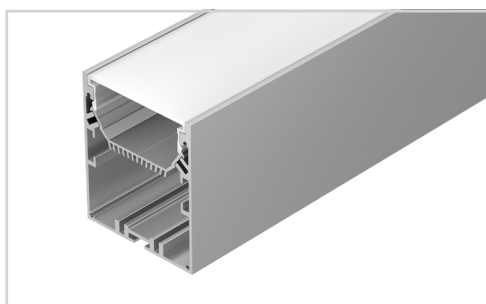

Электронная документация

УГОЛ ДЛЯ АЛЮМИНИЕВОГО ПРОФИЛЯ SL-LINE-6070 внутренний

33 мм

Накладной, подвесной

Серебристый

СОСТАВ КОМПЛЕКТА

- Угол с экраном — 1 шт.
- Соединители — 4 шт.
- Винты — 16 шт.
- Шестигранный ключ — 1 шт.

СОВМЕСТИМЫЙ ПРОФИЛЬ

028993 SL-LINE-6070-2000 ANOD

ПАРАМЕТРЫ

Артикул	030139
Модель	SL-LINE-6070 внутренний
Цвет	 серебристый
Покрытие	анодированное
Форма (сечение)	прямоугольный
Назначение	накладной, подвесной
Размеры	200×200×60 мм
Ширина площадки для лент	33 мм

РУКОВОДСТВО ПО МОНТАЖУ

Необходимые компоненты:

ЧЕРТЕЖ

СОПУТСТВУЮЩИЕ ТОВАРЫ В СЕРИИ SL-LINE-6070

Приобретаются отдельно

Угол

030141
SL-LINE-6070

Тройник