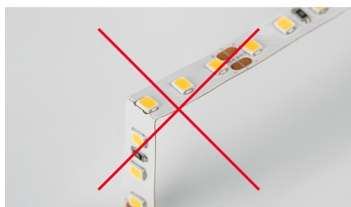

Не сгибать под прямым углом