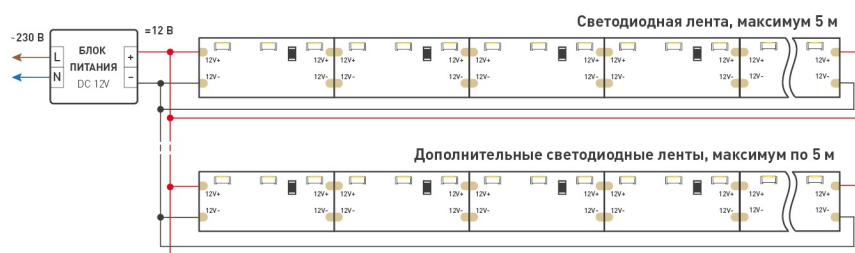

# КОНСТРУКТИВНЫЙ ЧЕРТЕЖ

Не допускается резать ленту в необозначенном месте.

Ленту можно резать только в обозначенных местах по линии между контактными площадками для пайки.

# РЕКОМЕНДАЦИИ ПО ПОДКЛЮЧЕНИЮ И УСТАНОВКЕ

Максимальная длина подключения ленты – 5 м (1 катушка).

Схема 1. Подключение нескольких светодиодных лент с одной стороны.

Схема 2. Подключение нескольких светодиодных лент с двух сторон.  
Рекомендуется использовать для обеспечения равномерного свечения ленты по всей длине.

## КАК СГИБАТЬ ЛЕНТУ

Правильный изгиб ленты. Минимальный радиус изгиба указан в инструкции к ленте.