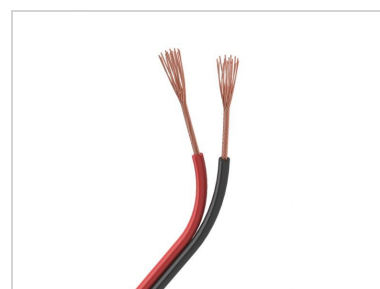

026349
Шлейф питания ARL-20AWG-2Wire-CU