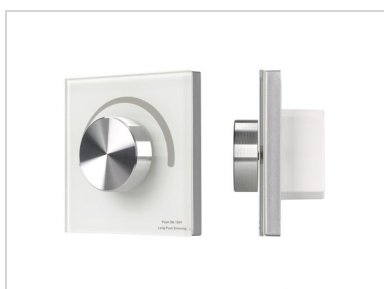

## СОПУТСТВУЮЩИЕ ТОВАРЫ И АКСЕССУАРЫ

Приобретается отдельно

**023475**  
Пульт SMART-R24-DIM Black (4 зоны, 2.4G)

**026410**  
Пульт SMART-R38-DIM (1 зона, 2.4G)

**025135**  
Панель Rotary SMART-P18-DIM (3V, 2.4G)