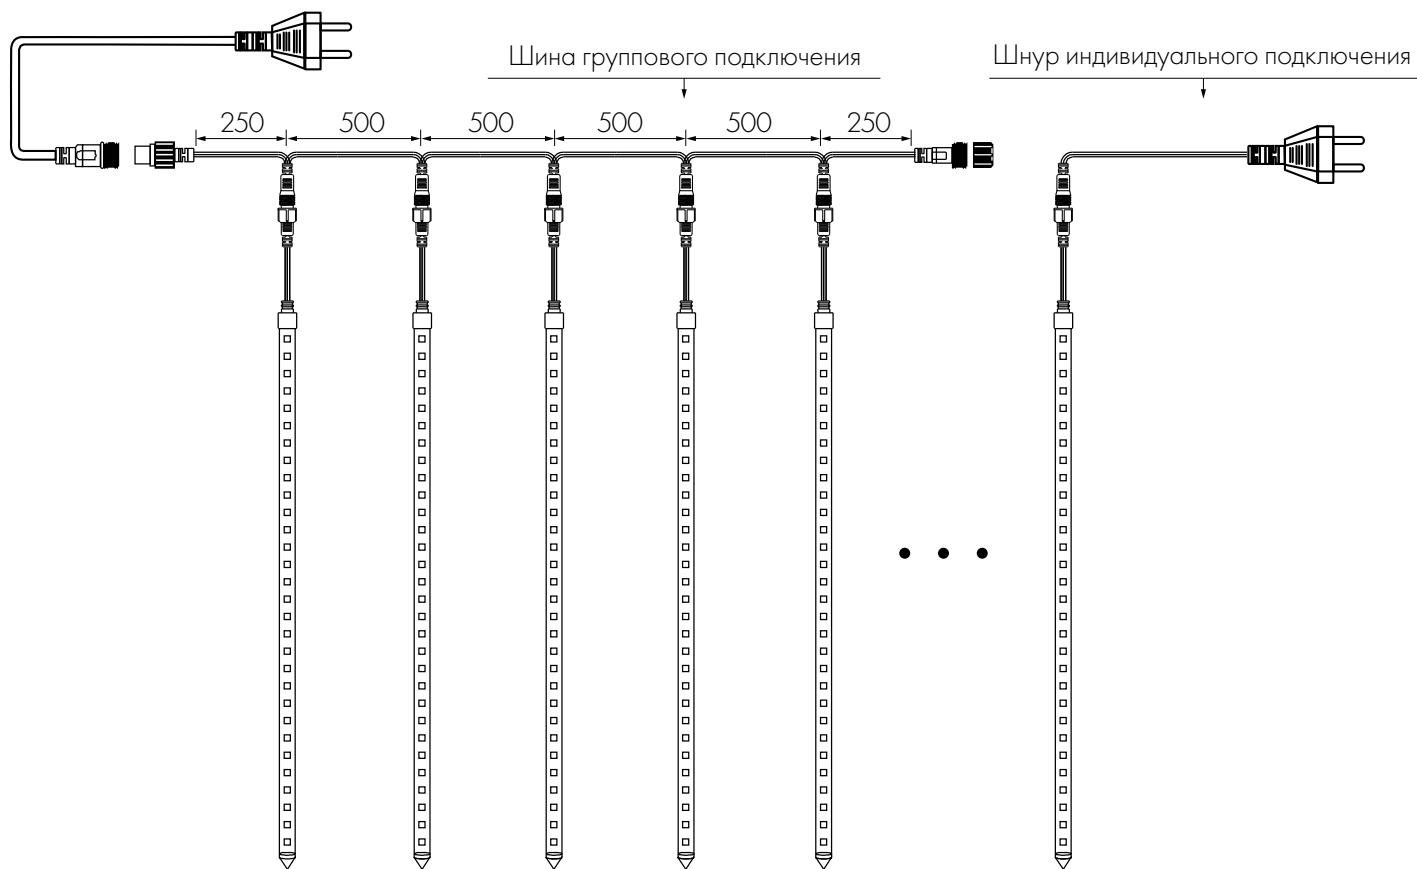

СХЕМА ПОДКЛЮЧЕНИЯ ГИРЛЯНДЫ «ТАЮЩИЕ СОСУЛЬКИ» Ø23 мм

ГИРЛЯНДА «ТАЮЩИЕ СОСУЛЬКИ» Ø 23 мм:

- ♦ для группового подключения необходимо приобрести шину — арт. 026107
- ♦ для индивидуального подключения необходимо приобрести шнур — арт. 026106

Размеры указаны в миллиметрах.