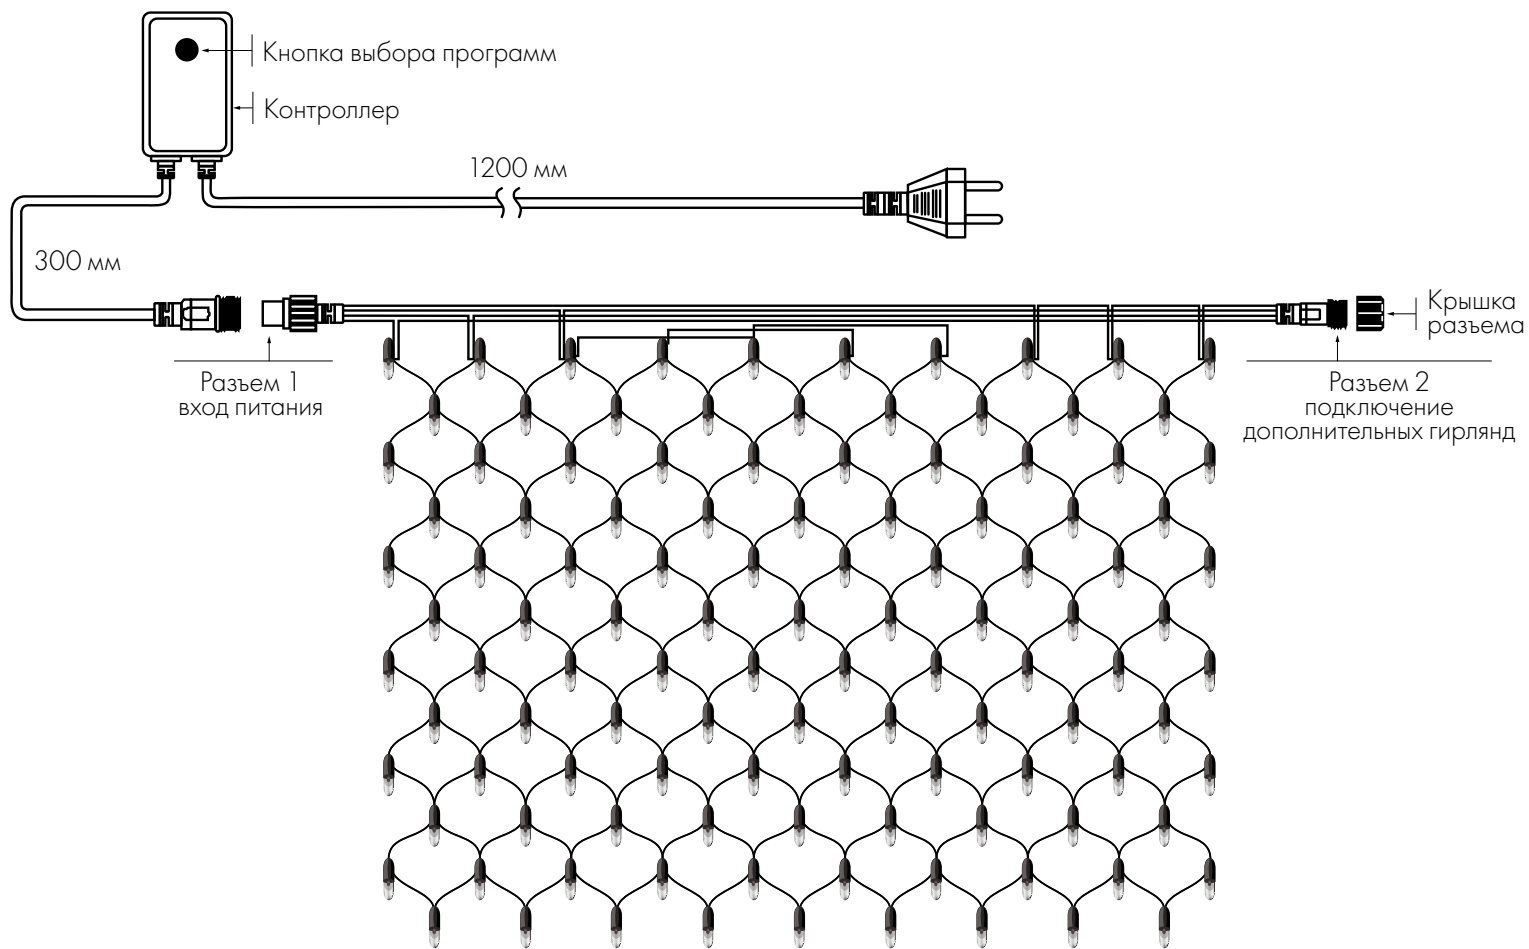

Сеть

СХЕМА ПОДКЛЮЧЕНИЯ ГИРЛЯНД СЕРИЙ HOME И CLASSIC

КОМПЛЕКТ ПОСТАВКИ гирлянды «Сеть»: контроллер для смены 8 динамических режимов, сетевая вилка.