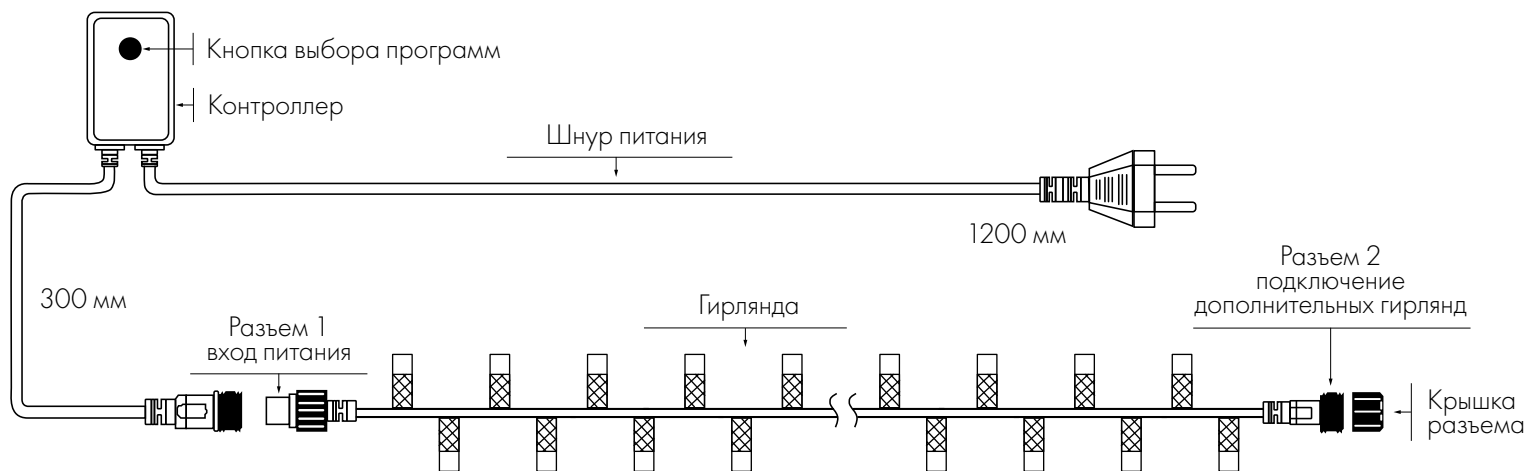

СХЕМА ПОДКЛЮЧЕНИЯ МНОГОЦВЕТНОЙ ГИРЛЯНДЫ «НИТЬ» С 8 РЕЖИМАМИ СВЕЧЕНИЯ

ГИРЛЯНДА «НИТЬ» С 8 РЕЖИМАМИ СВЕЧЕНИЯ:

- ♦ Серия HOME — в комплекте контроллер, шнур питания с вилкой.
- ♦ Серия CLASSIC — необходимо приобрести шнур питания с контроллером (арт. 025891/025892).
- ♦ Серия PRO — необходимо приобрести шнур питания с контроллером (арт. 025893/025894).