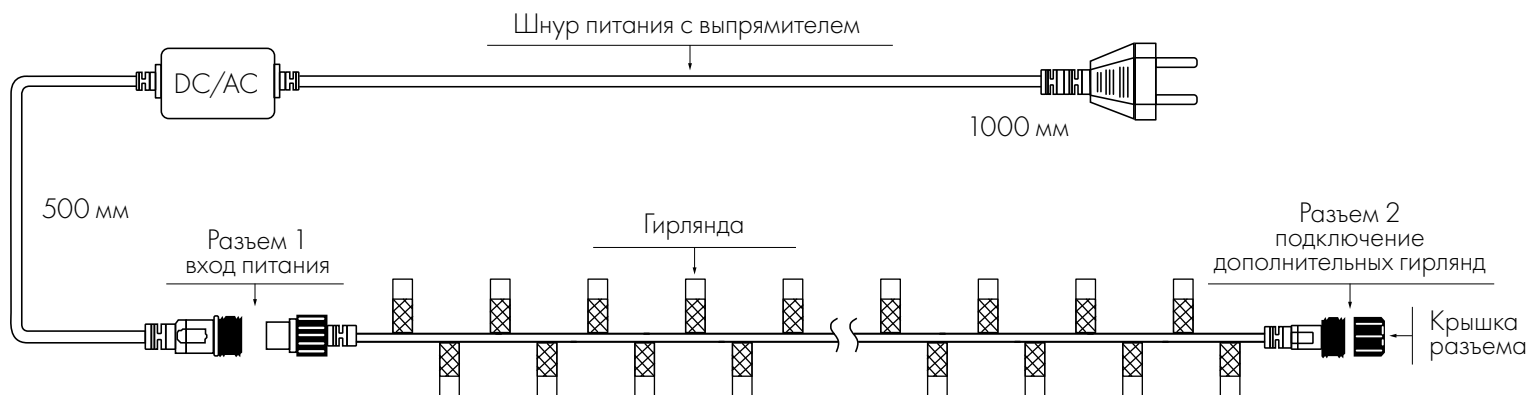

PRO

- ◆ 10 000 мм (100 LED)

Оболочка провода: прозрачный/
белый/черный/темно-зеленый каучук.
Температурный режим: -40... +40 °С.

Нить

СХЕМА ПОДКЛЮЧЕНИЯ ОДНОЦВЕТНОЙ ГИРЛЯНДЫ «НИТЬ» С ЭФФЕКТОМ ПОСТОЯННОГО СВЕЧЕНИЯ ИЛИ МЕРЦАНИЯ