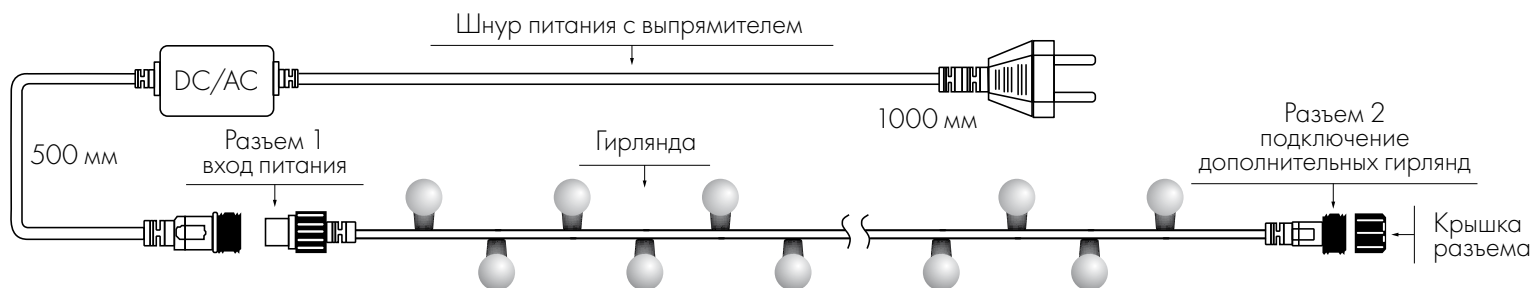

СХЕМА 1. ГИРЛЯНДА «ШАРИКИ» ОДНОЦВЕТНАЯ:

- ♦ Серия CLASSIC 5000 мм — в комплекте шнур питания с вилкой и выпрямителем.
- ♦ Серия CLASSIC 10000 и 20000 мм — необходимо приобрести шнур питания с выпрямителем (арт. 025651).