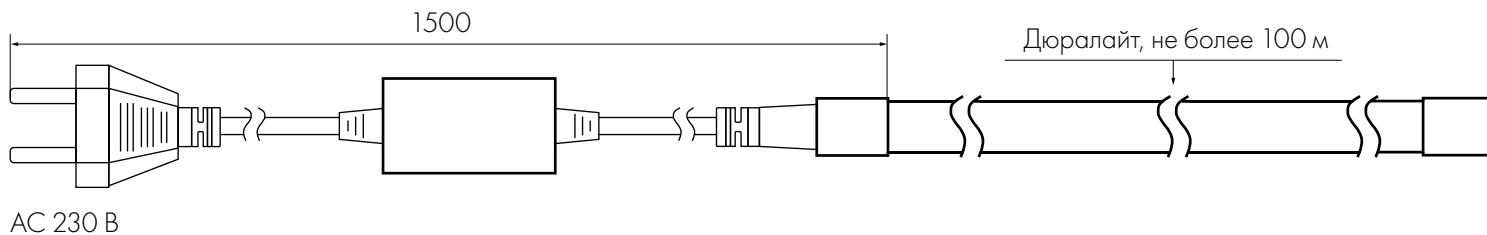

Дюралайт

REGULAR

СХЕМА ПОДКЛЮЧЕНИЯ

Схема 1. Подключение дюралайта через выпрямитель для постоянного свечения.

Схема 2. Для динамической серии (LIVE) — подключение дюралайта через контроллер для создания эффектов (поставляется отдельно).