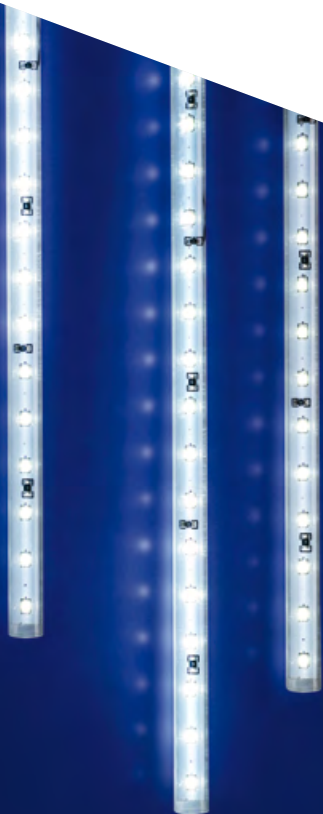

Тающие сосульки

Эффектное украшение для крыш, карнизов, оконных рам, которое имитирует нависшие сосульки, подарит ощущение сказочной зимы. Используются как в интерьерах, так и в крупных уличных проектах.

CLASSIC

- ♦ длина 200 мм, Ø 12 мм (комплект 10 шт.)
- ♦ длина 500 мм, Ø 12 мм (комплект 5 шт.)
- ♦ длина 1000 мм, Ø 12 мм (комплект 5 шт.)
- ♦ длина 1000 мм, Ø 23 мм (1 шт., возможность соединения до 20 шт.)

Оболочка провода — прозрачный ПВХ.
Температурный режим: -40... +40 °С.