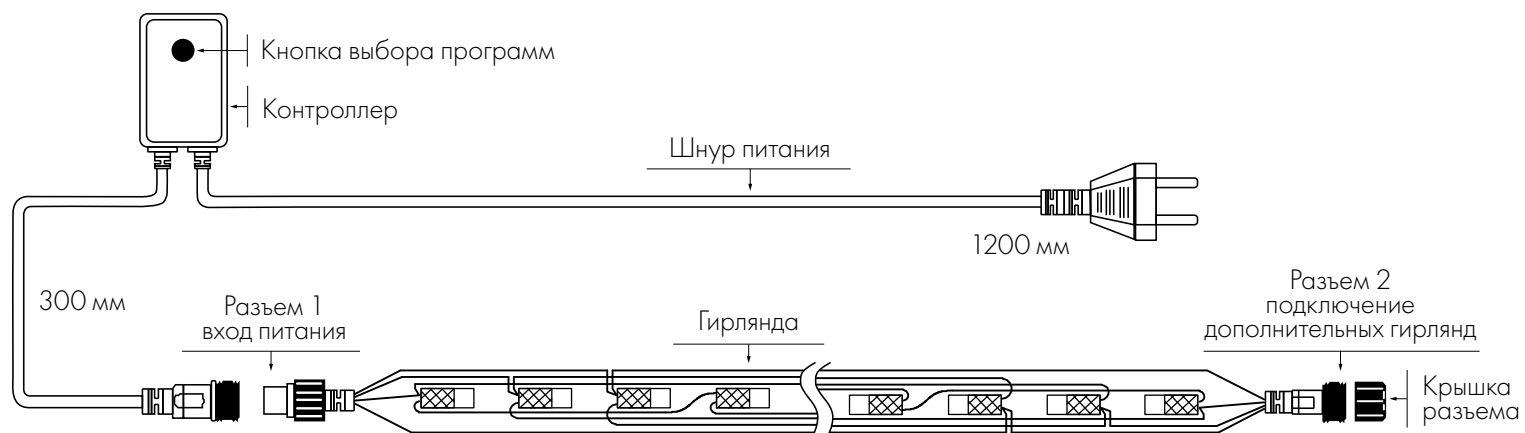

Нить

СХЕМА ПОДКЛЮЧЕНИЯ МНОГОЦВЕТНОЙ ГИРЛЯНДЫ «НИТЬ» С ЭФФЕКТОМ «БЕГУЩИЙ ОГОНЬ»

ГИРЛЯНДА «НИТЬ» С ЭФФЕКТОМ «БЕГУЩИЙ ОГОНЬ»:

- ♦ Серия HOME — в комплекте контроллер, шнур питания с вилкой.