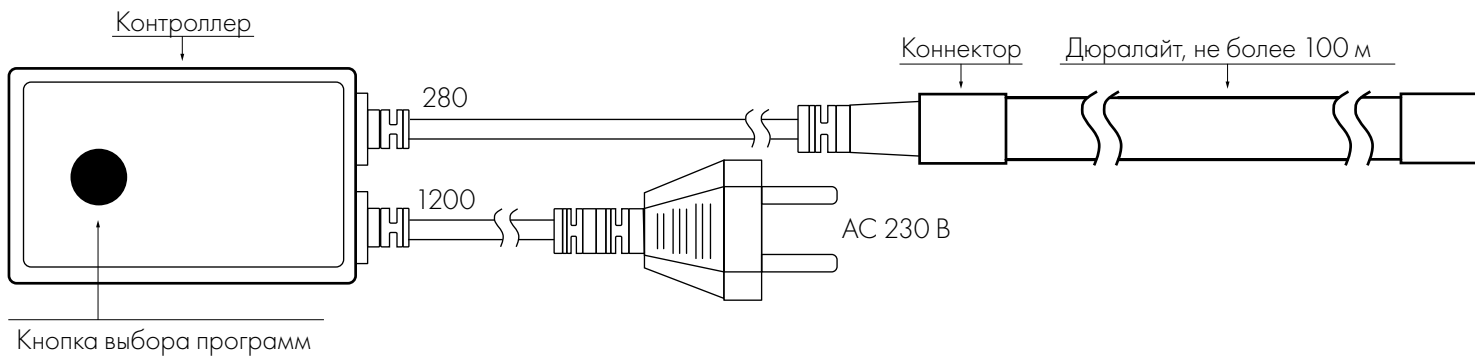

Дюралайт

PROFESSIONAL

СХЕМА ПОДКЛЮЧЕНИЯ

Схема 1. Подключение дюралайта через выпрямитель для постоянного свечения.

Схема 2. Для динамической серии (LIVE) — подключение дюралайта через контроллер для создания эффектов.