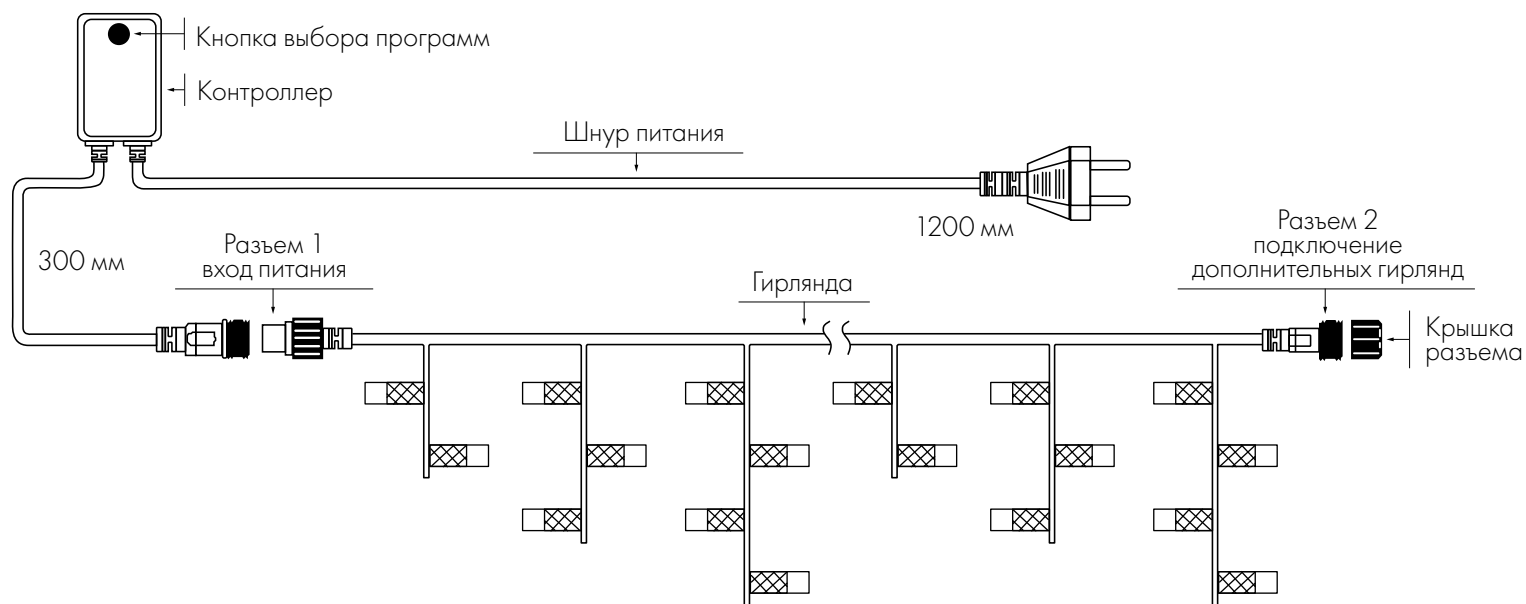

СХЕМА ПОДКЛЮЧЕНИЯ МНОГОЦВЕТНОЙ ГИРЛЯНДЫ «БАХРОМА» С 8 РЕЖИМАМИ СВЕЧЕНИЯ

ГИРЛЯНДА «БАХРОМА» С 8 РЕЖИМАМИ СВЕЧЕНИЯ
необходимо приобрести шнур питания с контроллером:

- ♦ Серия CLASSIC — арт. 025891/025892.