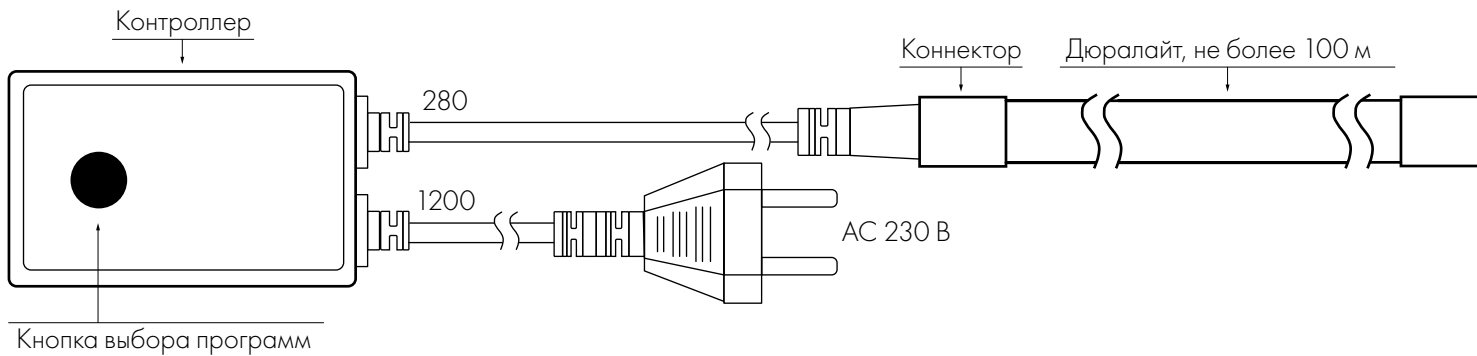

Дюралайт

REGULAR

СХЕМА ПОДКЛЮЧЕНИЯ

Схема 1. Подключение дюралайта через выпрямитель для постоянного свечения.

Схема 2. Для динамической серии (LIVE) — подключение дюралайта через контроллер для создания эффектов (поставляется отдельно).