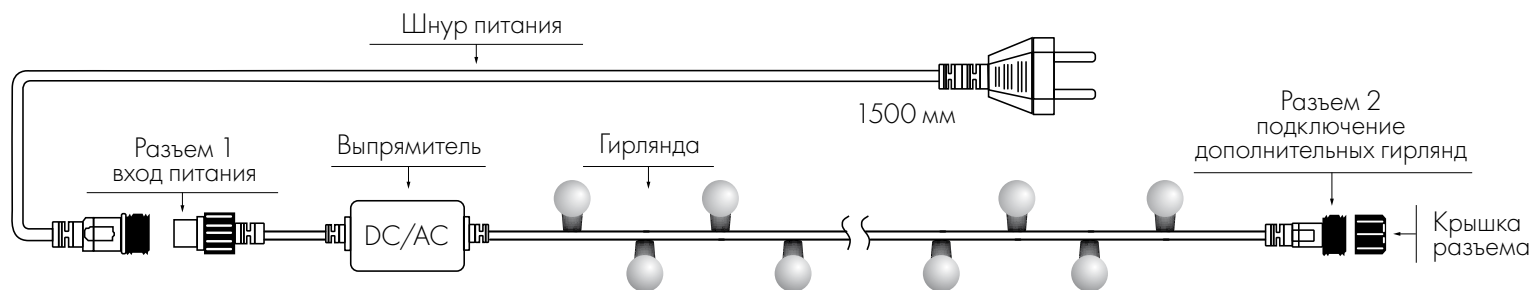

СХЕМА 1. ГИРЛЯНДА «ШАРИКИ» ОДНОЦВЕТНАЯ:

- ♦ Серия CLASSIC 5000 мм — в комплекте шнур питания с вилкой и выпрямителем.
- ♦ Серия CLASSIC 10000 и 20000 мм — необходимо приобрести шнур питания с выпрямителем (арт. 025651).