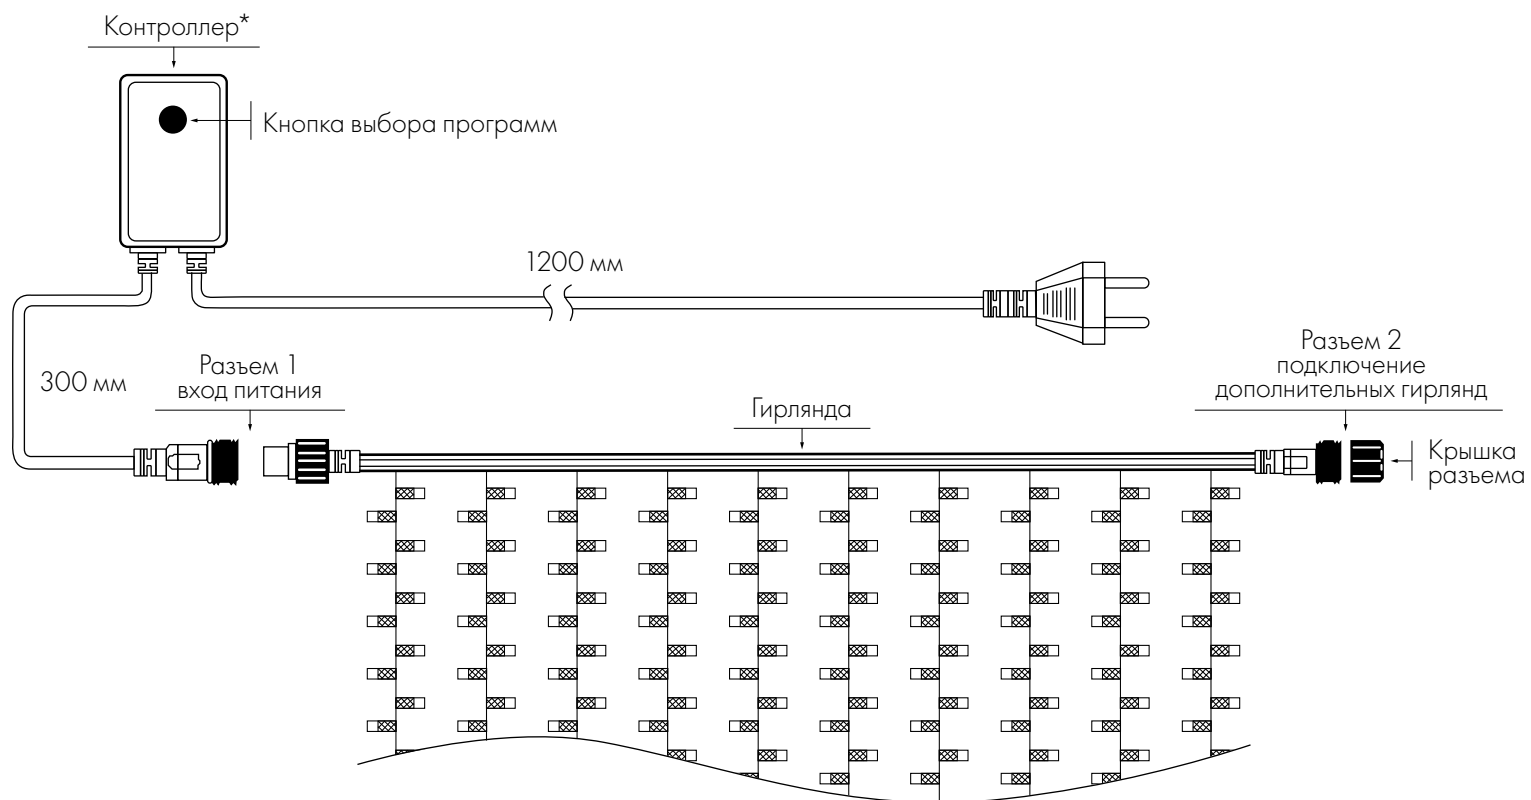

СХЕМА ПОДКЛЮЧЕНИЯ ГИРЛЯНД СЕРИЙ HOME И CLASSIC

КОМПЛЕКТ ПОСТАВКИ

- ♦ Гирлянды с 8 режимами свечения или эффектом водопада: контроллер, шнур питания с вилкой.
- ♦ Гирлянды с эффектом мерцания: шнур питания с вилкой.