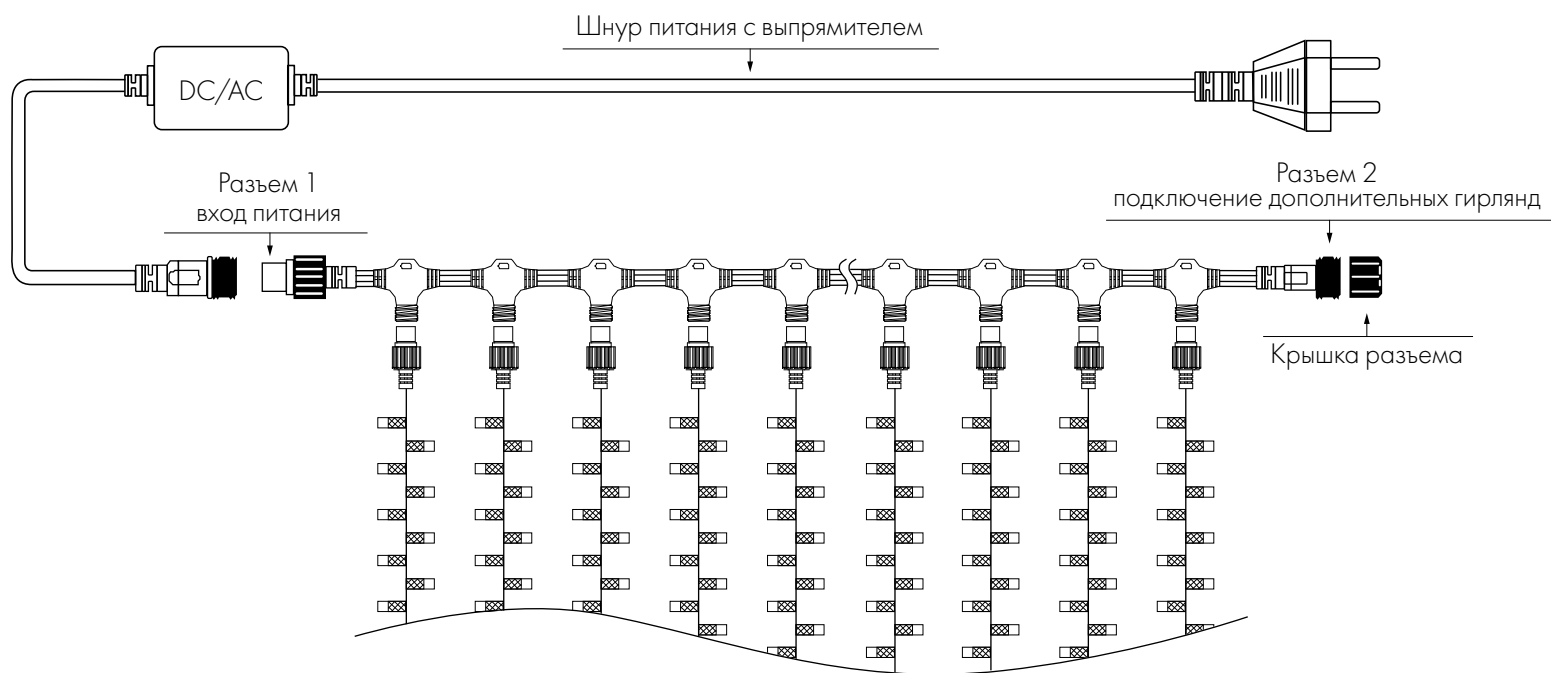

КОМПЛЕКТ ПОСТАВКИ гирлянд серии PRO: шнур питания с вилкой.

Занавес

PRO

Применяются для реализации уличных проектов.
Позволяют соединять гирлянды между собой.

IP65
улица

230 В
напряжение

3.3 мм
Ø провода

2 года
гарантия