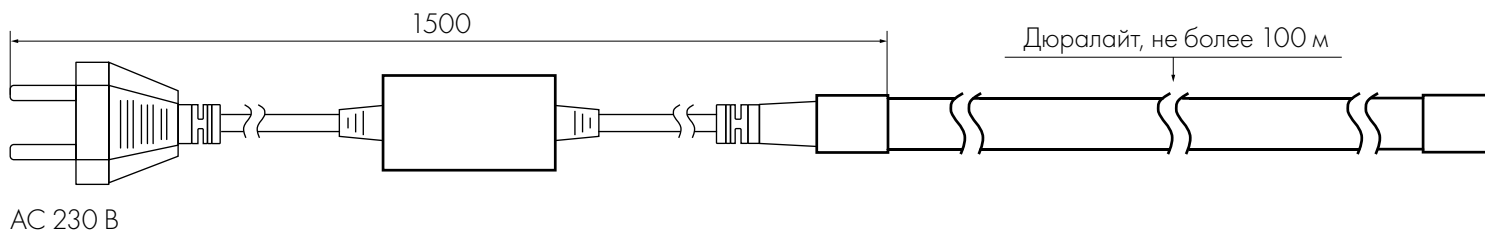

Дюралайт

PROFESSIONAL

СХЕМА ПОДКЛЮЧЕНИЯ

Схема 1. Подключение дюралайта через выпрямитель для постоянного свечения.

Схема 2. Для динамической серии (LIVE) — подключение дюралайта через контроллер для создания эффектов.