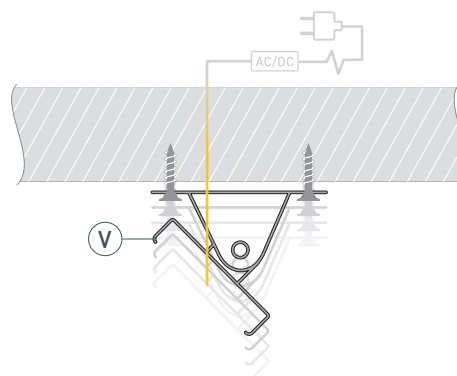

* При использовании светодиодных лент и линеек.

ЧЕРТЕЖ

РУКОВОДСТВО ПО МОНТАЖУ ПРОФИЛЯ

Установка профиля на скобы-держатели.
Необходимые компоненты

- 1** / Закрепите скобы-держатели (V) на поверхности и выведите кабель от блока питания для светодиодной ленты.

- 2** / Установите в профиль (I) светодиодную ленту (IV).

- 3** / Установите профиль (I) в скобы-держатели (V) и соедините кабели питания светодиодной ленты (IV).

- 4** / Установите на профиль (I) экран (II), а затем заглушки (III).

РУКОВОДСТВО ПО МОНТАЖУ ПРОФИЛЯ

Установка профиля на поворотные держатели.

Фиксация профиля под любым углом в диапазоне 180°, с возможностью изменения.

Необходимые компоненты

- 1** / Закрепите поворотные держатели Ⓟ на поверхности и выведите кабель от блока питания для светодиодной ленты.

- 2** / Установите в профиль Ⓚ светодиодную ленту Ⓝ.

- 3** / Установите профиль Ⓚ в поворотные держатели Ⓟ и соедините кабели питания светодиодной ленты Ⓝ.

- 4** / Установите на профиль экран Ⓛ, а затем заглушки Ⓜ.