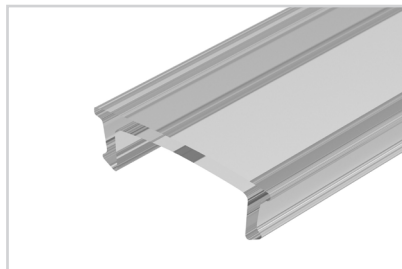

Экран

037239
SL-W15-S-2000 CLEAR