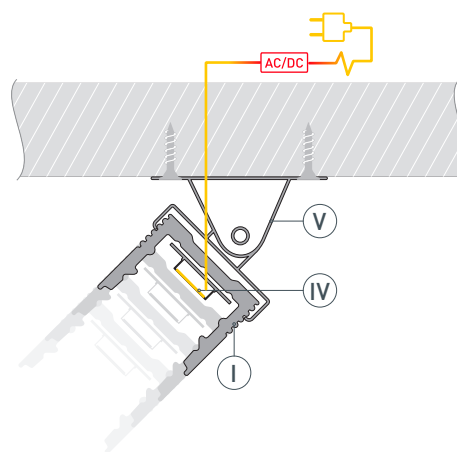

* При использовании светодиодных лент и линеек.

ЧЕРТЕЖ

РУКОВОДСТВО ПО МОНТАЖУ ПРОФИЛЯ

Установка профиля на скобы-держатели.
Необходимые компоненты

- 1** / Закрепите скобы-держатели (V) на поверхности и выведите кабель от блока питания для светодиодной ленты.

- 2** / Установите в профиль (I) светодиодную ленту (IV).

- 3** / Установите профиль (I) в скобы-держатели (V) и соедините кабели питания светодиодной ленты (IV).

- 4** / Установите на профиль (I) экран (II), а затем заглушки (III).

РУКОВОДСТВО ПО МОНТАЖУ ПРОФИЛЯ

Установка профиля на поворотные держатели.

Фиксация профиля под любым углом в диапазоне 180°, с возможностью изменения.

Необходимые компоненты

- 1** / Закрепите поворотные держатели Ⓟ на поверхности и выведите кабель от блока питания для светодиодной ленты.

- 2** / Установите в профиль Ⓚ светодиодную ленту Ⓝ.

- 3** / Установите профиль Ⓚ в поворотные держатели Ⓟ и соедините кабели питания светодиодной ленты Ⓝ.

- 4** / Установите на профиль экран Ⓛ, а затем заглушки Ⓜ.