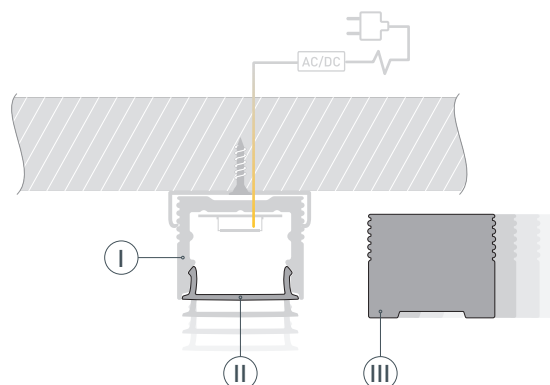

* При использовании светодиодных лент и линеек.

ЧЕРТЕЖ

РУКОВОДСТВО ПО МОНТАЖУ ПРОФИЛЯ

Установка профиля на скобы-держатели.
Необходимые компоненты

- 1** / Закрепите скобы-держатели (V) на поверхности и выведите кабель от блока питания для светодиодной ленты.

- 2** / Установите в профиль (I) светодиодную ленту (IV).

- 3** / Установите профиль (I) в скобы-держатели (V) и соедините кабели питания светодиодной ленты (IV).

- 4** / Установите на профиль (I) экран (II), а затем заглушки (III).

РУКОВОДСТВО ПО МОНТАЖУ ПРОФИЛЯ

Установка профиля на поворотные держатели.

Фиксация профиля под любым углом в диапазоне 180°, с возможностью изменения.

Необходимые компоненты

- 1** / Закрепите поворотные держатели Ⓟ на поверхности и выведите кабель от блока питания для светодиодной ленты.

- 2** / Установите в профиль Ⓚ светодиодную ленту Ⓝ.

- 3** / Установите профиль Ⓚ в поворотные держатели Ⓟ и соедините кабели питания светодиодной ленты Ⓝ.

- 4** / Установите на профиль экран Ⓛ, а затем заглушки Ⓜ.