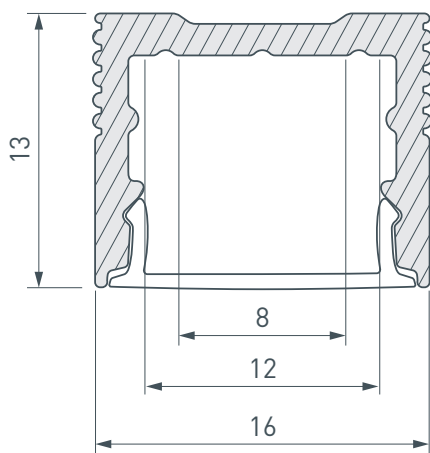

ПРИМЕНЕНИЕ

- Подсветка мебели, пазов, ниш и других элементов интерьера.
- Может встраиваться в паз.
- Для светодиодных лент и линеек шириной до 12 мм.

12 мм

Накладной/встраиваемый

Белый

ПАРАМЕТРЫ

Артикул	037108
Модель	SL-SLIM-H13M-2000 WHITE
Цвет	 белый
Покрытие	порошковая окраска
Форма (сечение)	прямоугольный
Назначение	для контурной подсветки
Размеры профиля	2000×16×13 мм
Ширина площадки для лент	12 мм
Рассеиваемая (отводимая) тепловая мощность* на 1 м	16 Вт

* При использовании светодиодных лент и линеек.

ЧЕРТЕЖ

РУКОВОДСТВО ПО МОНТАЖУ ПРОФИЛЯ

Установка профиля на скобы-держатели.
Необходимые компоненты

- 1** / Закрепите скобы-держатели (V) на поверхности и выведите кабель от блока питания для светодиодной ленты.