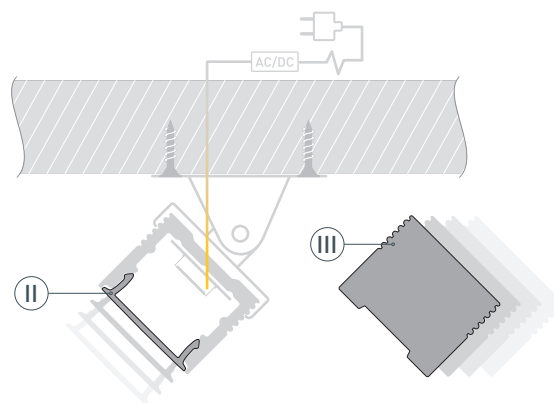

* При использовании светодиодных лент и линеек.

ЧЕРТЕЖ

РУКОВОДСТВО ПО МОНТАЖУ ПРОФИЛЯ

Установка профиля на скобы-держатели.
Необходимые компоненты

- 1** / Закрепите скобы-держатели (V) на поверхности и выведите кабель от блока питания для светодиодной ленты.

- 2** / Установите в профиль (I) светодиодную ленту (IV).

- 3** / Установите профиль (I) в скобы-держатели (V) и соедините кабели питания светодиодной ленты (IV).

- 4** / Установите на профиль (I) экран (II), а затем заглушки (III).

РУКОВОДСТВО ПО МОНТАЖУ ПРОФИЛЯ

Установка профиля на поворотные держатели.

Фиксация профиля под любым углом в диапазоне 180°, с возможностью изменения.

Необходимые компоненты

- 1** / Закрепите поворотные держатели Ⓟ на поверхности и выведите кабель от блока питания для светодиодной ленты.

- 2** / Установите в профиль Ⓚ светодиодную ленту Ⓝ.

- 3** / Установите профиль Ⓚ в поворотные держатели Ⓟ и соедините кабели питания светодиодной ленты Ⓝ.

- 4** / Установите на профиль экран Ⓛ, а затем заглушки Ⓜ.