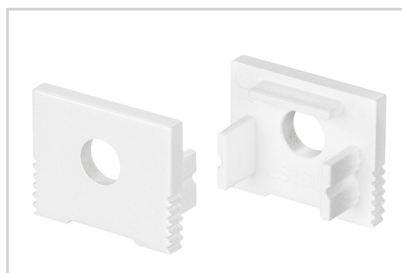

- 2** / Установите в профиль Ⓚ светодиодную ленту Ⓝ.

- 3** / Установите профиль Ⓚ в поворотные держатели Ⓟ и соедините кабели питания светодиодной ленты Ⓝ.

- 4** / Установите на профиль экран Ⓛ, а затем заглушки Ⓜ.

СОПУТСТВУЮЩИЕ ТОВАРЫ И АКСЕССУАРЫ

Приобретаются отдельно

Экран

019321
SL-W15-2000 OPAL

Экран

037239
SL-W15-S-2000 CLEAR

Экран

037238
SL-W15-S-2000 OPAL

Заглушка

037537
SL-SLIM-H13M WHITE глухая

Заглушка

037538
SL-SLIM-H13M WHITE с отверстием

Держатель

024332
SL-SLIM-180deg поворотный

Держатель

019346
SL-SLIM-H13