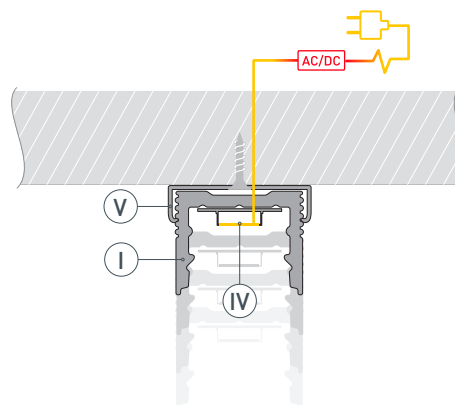

* При использовании светодиодных лент и линеек.

ЧЕРТЕЖ

РУКОВОДСТВО ПО МОНТАЖУ ПРОФИЛЯ

Установка профиля на скобы-держатели.
Необходимые компоненты

- 1** / Закрепите скобы-держатели (V) на поверхности и выведите кабель от блока питания для светодиодной ленты.

- 2** / Установите в профиль (I) светодиодную ленту (IV).

- 3** / Установите профиль (I) в скобы-держатели (V) и соедините кабели питания светодиодной ленты (IV).

- 4** / Установите на профиль (I) экран (II), а затем заглушки (III).

РУКОВОДСТВО ПО МОНТАЖУ ПРОФИЛЯ

Установка профиля на поворотные держатели.

Фиксация профиля под любым углом в диапазоне 180°, с возможностью изменения.

Необходимые компоненты

- 1** / Закрепите поворотные держатели Ⓟ на поверхности и выведите кабель от блока питания для светодиодной ленты.

- 2** / Установите в профиль Ⓚ светодиодную ленту Ⓝ.

- 3** / Установите профиль Ⓚ в поворотные держатели Ⓟ и соедините кабели питания светодиодной ленты Ⓝ.

- 4** / Установите на профиль экран Ⓛ, а затем заглушки Ⓜ.