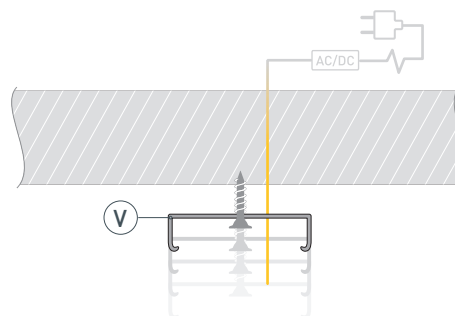

ПРИМЕНЕНИЕ

- Подсветка мебели, пазов, ниш и других элементов интерьера.
- Может встраиваться в паз.
- Для светодиодных лент и линеек шириной до 12 мм.

12 мм

Накладной/встраиваемый

Белый

ПАРАМЕТРЫ

Артикул	037108
Модель	SL-SLIM-H13M-2000 WHITE
Цвет	 белый
Покрытие	порошковая окраска
Форма (сечение)	прямоугольный
Назначение	для контурной подсветки
Размеры профиля	2000×16×13 мм
Ширина площадки для лент	12 мм
Рассеиваемая (отводимая) тепловая мощность* на 1 м	16 Вт

* При использовании светодиодных лент и линеек.

ЧЕРТЕЖ

РУКОВОДСТВО ПО МОНТАЖУ ПРОФИЛЯ

Установка профиля на скобы-держатели.
Необходимые компоненты

- 1** / Закрепите скобы-держатели (V) на поверхности и выведите кабель от блока питания для светодиодной ленты.

- 2** / Установите в профиль (I) светодиодную ленту (IV).

- 3** / Установите профиль (I) в скобы-держатели (V) и соедините кабели питания светодиодной ленты (IV).

- 4** / Установите на профиль (I) экран (II), а затем заглушки (III).

РУКОВОДСТВО ПО МОНТАЖУ ПРОФИЛЯ

Установка профиля на поворотные держатели.

Фиксация профиля под любым углом в диапазоне 180°, с возможностью изменения.

Необходимые компоненты

- 1** / Закрепите поворотные держатели Ⓟ на поверхности и выведите кабель от блока питания для светодиодной ленты.